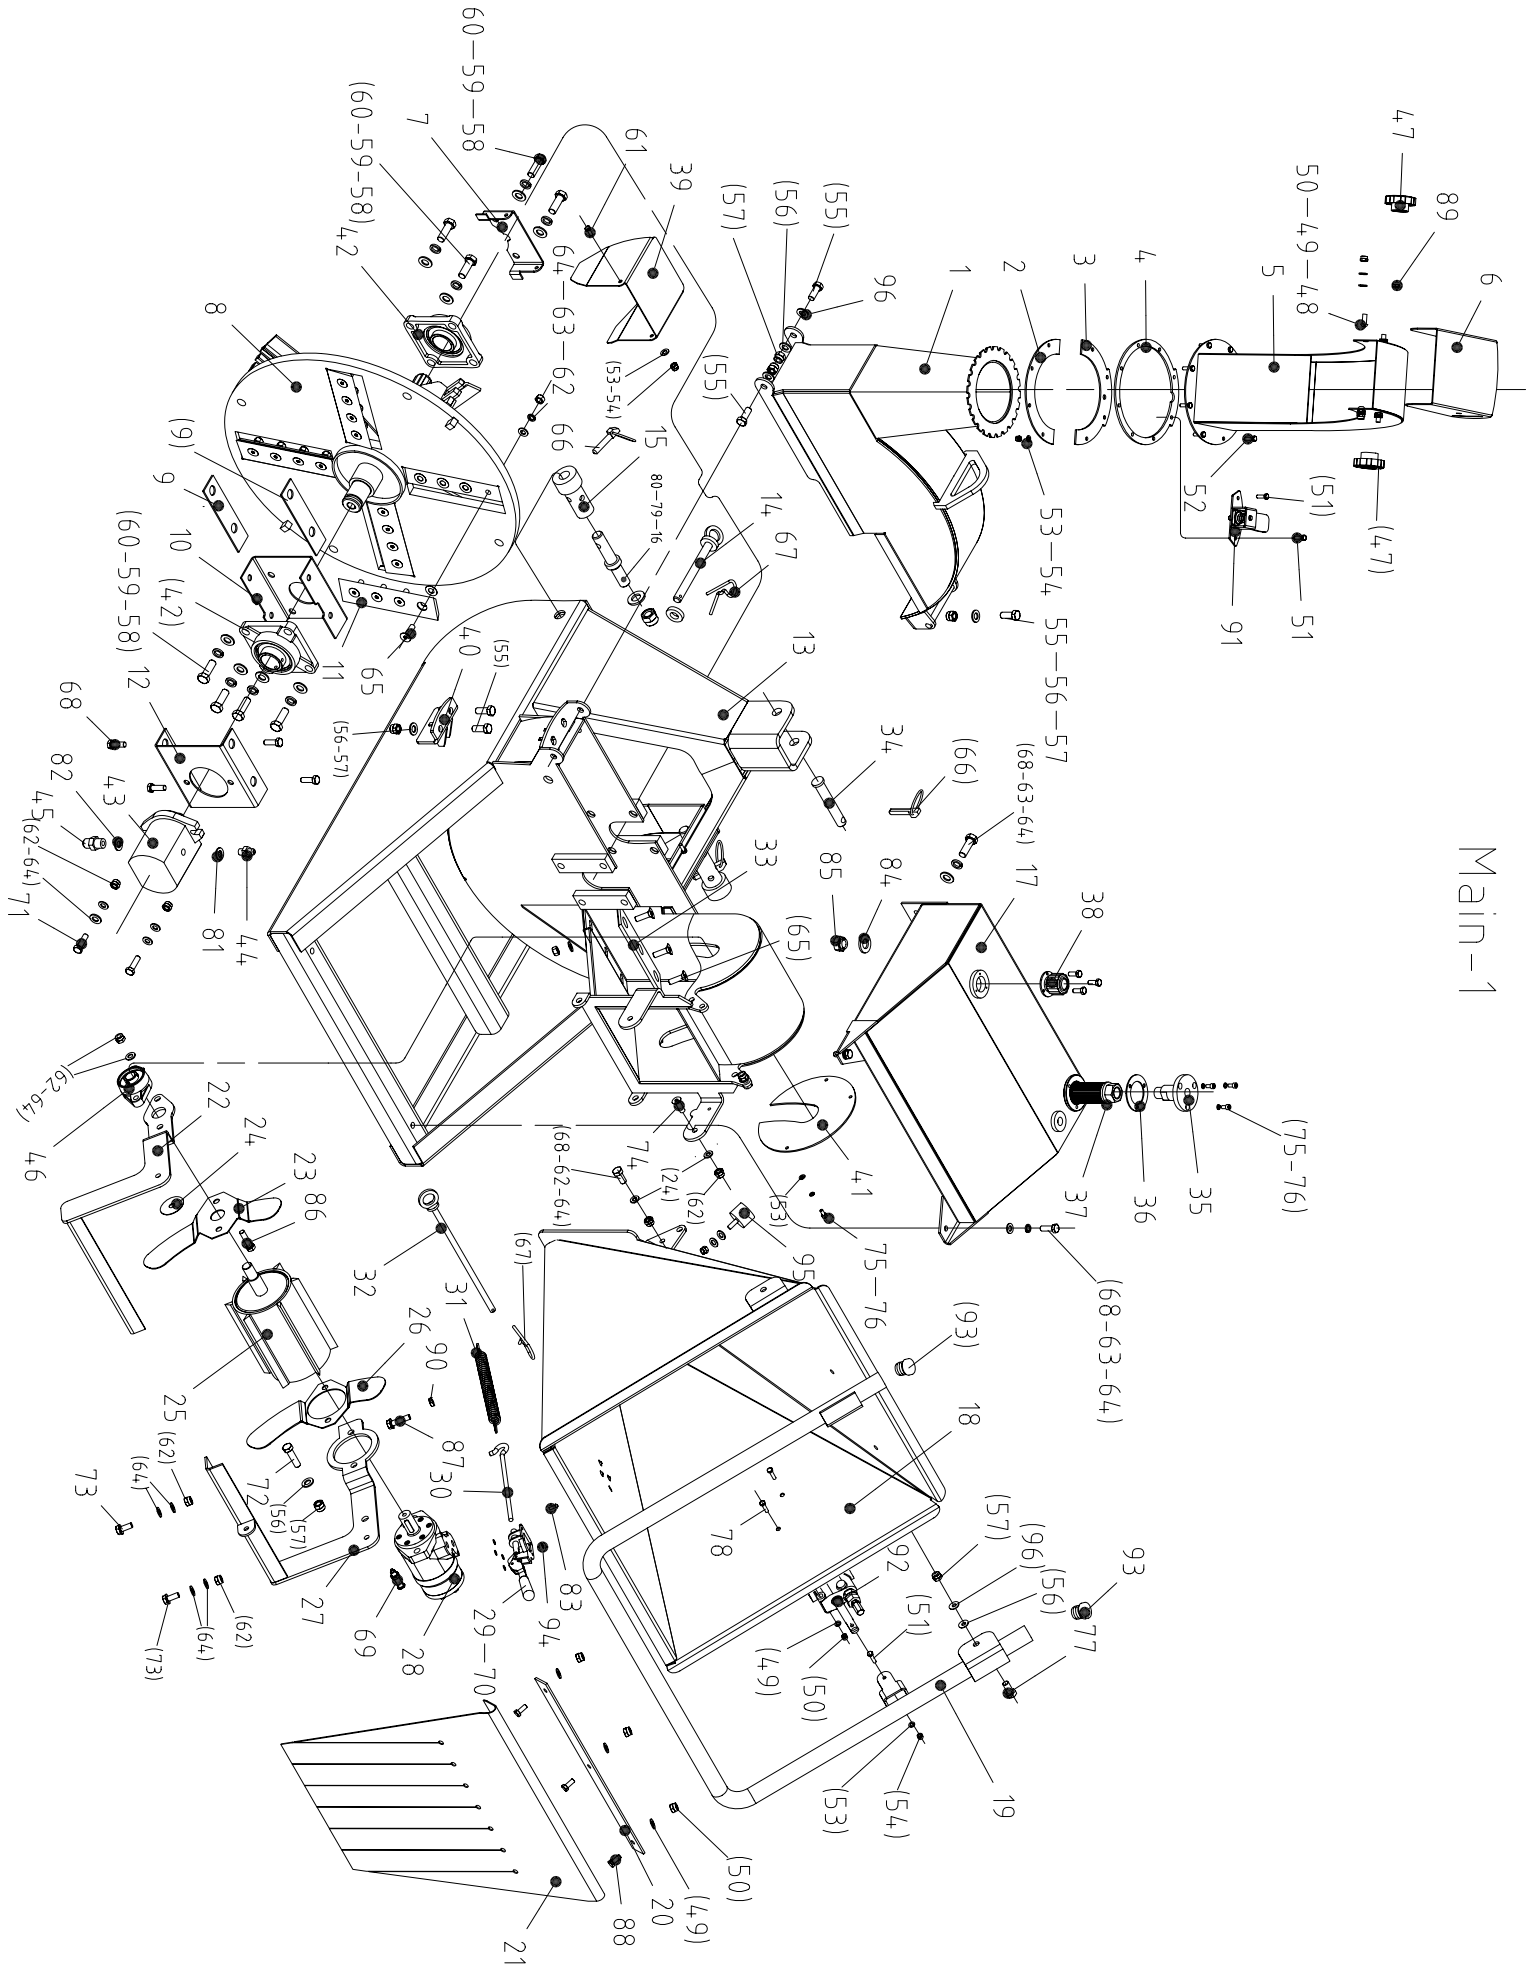

Main-1

Serial No.	Part No.	Code No.	Name	Qty	Production type	Weight(KG)
1	W.BX42B.010	11000200872	The feed neck weldment	1	welding	23,5
2	W.BX42B.113	11000000267	rotating flange discharge 1	1	bending	0,2
3	W.BX42B.101	11000000258	rotating flange discharge 2	1		0,25
4	W.BX42B.120	11000000269	Rotating intermediate plate	1		0,3
5	W.BX42B.012	11000200874	Spout weldment	1	welding	5,2
6	W.BX42B.102	11000000259	Spout cap	1	bending	1,1
7	W.BX42B.105	11000000261	Input shaft protective cover plates	1	bending	0,8
8	W.BX42B.015	11000200877	Rotate Cutter weldment	1	welding	52
9	W.BX42B.103	11000000260	Pump cushion	2	bending	0,2
10	W.BX42B.024	11000200886	Pump stent weldment	1	welding	1
11	W.BX42B.132	11010200049	Chipper knife	4	purchase	N/A
12	W.BX42B.108	11000000263	Pump outer stent	1	bending	1
13	W.BX42B.011	11000200873	Base weldment	1	bending	97
14	W.BX42B.022	11000200884	Safety pins welded pieces	1	welding	0,3
15	W.BX42B.118	11000100333	Suspension bolt hat	2	precise	0,72
16	EFH175-105	11000100021	Lower suspension pin	2	precise	0,45
17	W.BX42B.013	11000200875	Hydraulic tank weldment	1	welding	16
18	W.BX42B.019	11000200881	Hopper welding element (flip)	1	welding	40
19	W.BX42B.020	11000200882	Reversing lever welded pieces	1	welding	6,2
20	W.BX42B.114	11000000268	Inlet rubber baffle plate	1	bending	0,6
21	W.BX42B.116	11000000271	Inlet rubber baffle	1	bending	0,55
22	W.BX42B.017	11000200879	Left spring seat welded pieces	1	welding	2
23	W.BX42B.112	11000000266	Roller mounting Left slide	1	bending	0,35