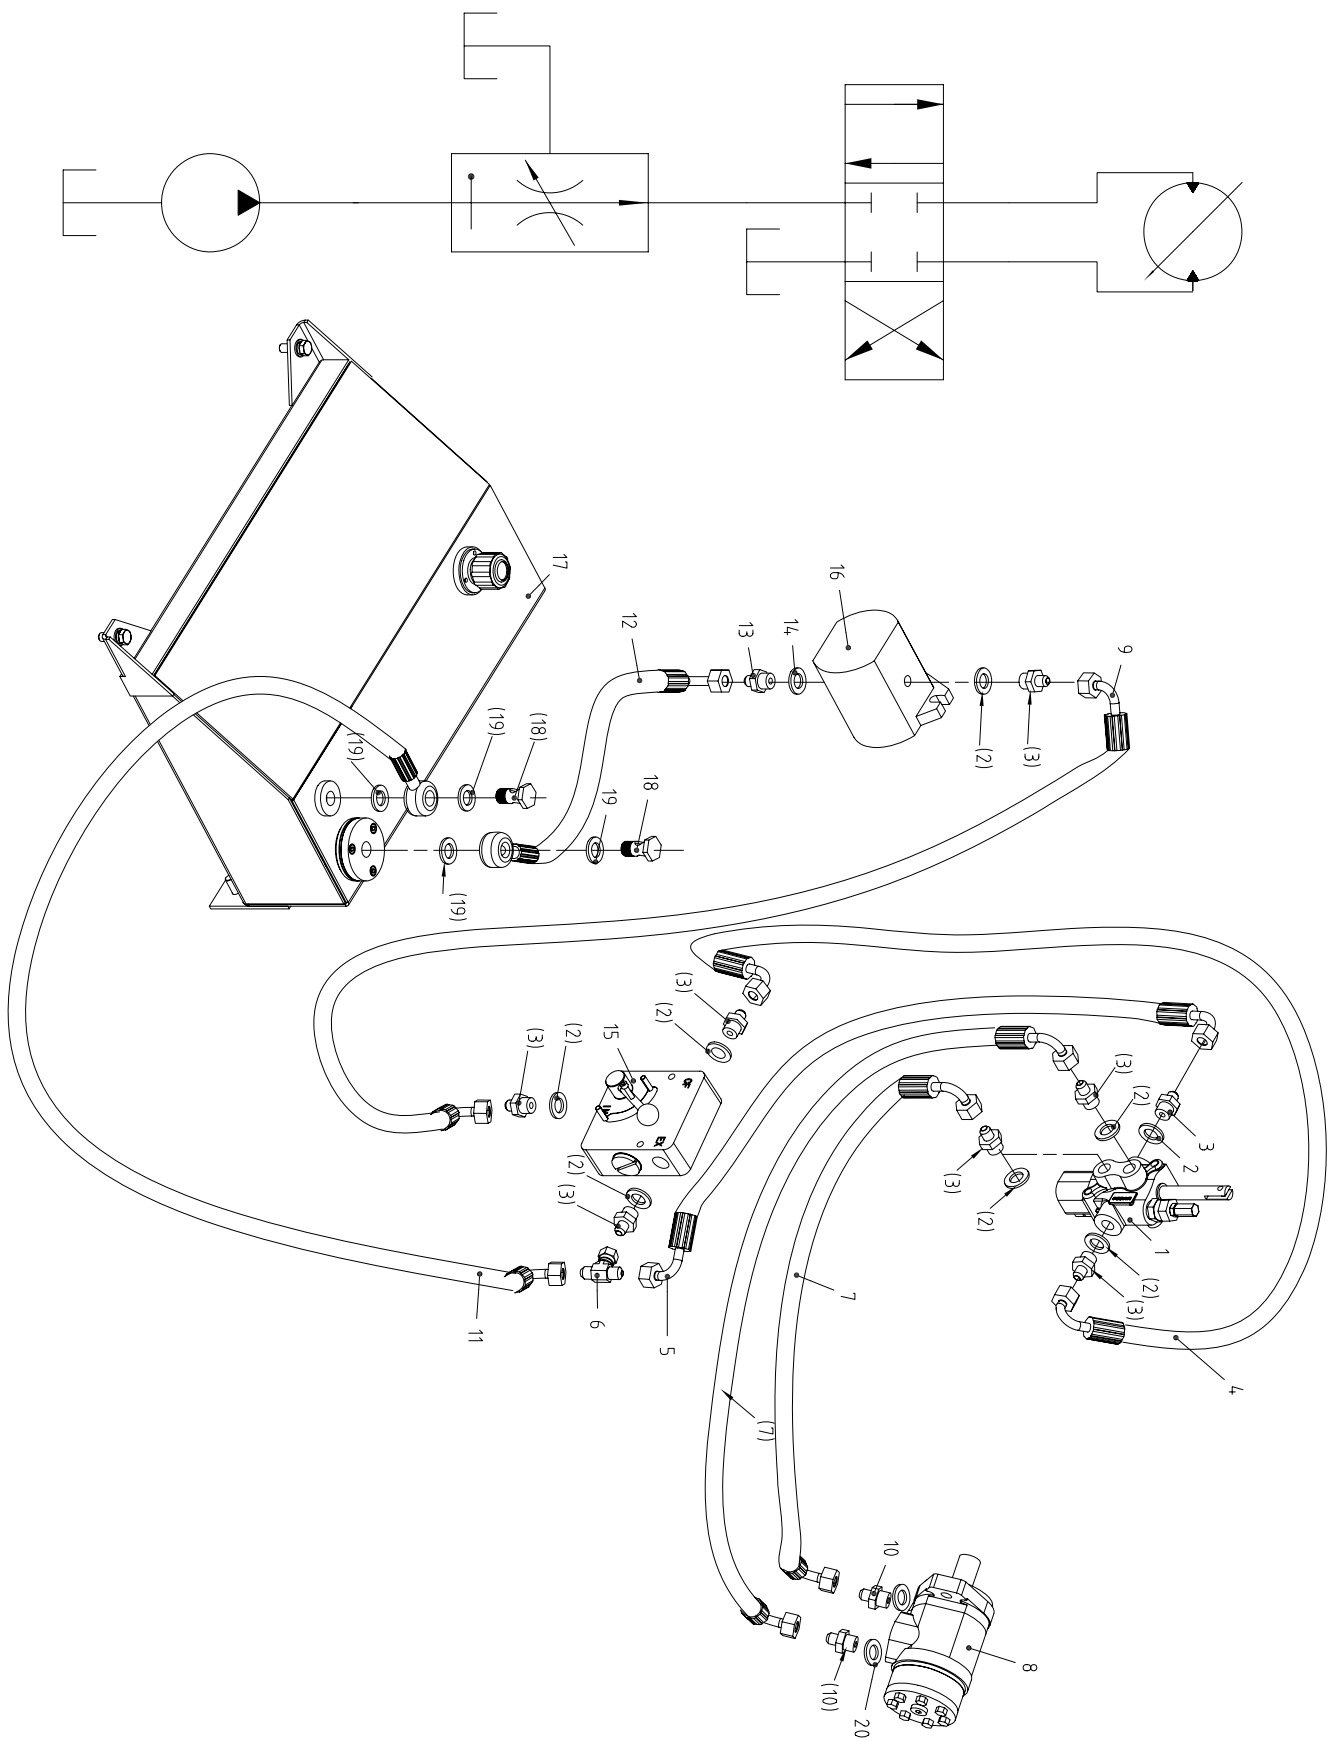

Main-1

Serial No.	Part No.	Code No.	Name	Qty	Production type	Weight(KG)
1	W.BX42B.010	11000200872	The feed neck weldment	1	welding	23,5
2	W.BX42B.113	11000000267	rotating flange discharge 1	1	bending	0,2
3	W.BX42B.101	11000000258	rotating flange discharge 2	1		0,25
4	W.BX42B.120	11000000269	Rotating intermediate plate	1		0,3
5	W.BX42B.012	11000200874	Spout weldment	1	welding	5,2
6	W.BX42B.102	11000000259	Spout cap	1	bending	1,1
7	W.BX42B.105	11000000261	Input shaft protective cover plates	1	bending	0,8
8	W.BX42B.015	11000200877	Rotate Cutter weldment	1	welding	52
9	W.BX42B.103	11000000260	Pump cushion	2	bending	0,2
10	W.BX42B.024	11000200886	Pump stent weldment	1	welding	1
11	W.BX42B.132	11010200049	Chipper knife	4	purchase	N/A
12	W.BX42B.108	11000000263	Pump outer stent	1	bending	1
13	W.BX42B.011	11000200873	Base weldment	1	bending	97
14	W.BX42B.022	11000200884	Safety pins welded pieces	1	welding	0,3
15	W.BX42B.118	11000100333	Suspension bolt hat	2	precise	0,72
16	EFH175-105	11000100021	Lower suspension pin	2	precise	0,45
17	W.BX42B.013	11000200875	Hydraulic tank weldment	1	welding	16
18	W.BX42B.019	11000200881	Hopper welding element (flip)	1	welding	40
19	W.BX42B.020	11000200882	Reversing lever welded pieces	1	welding	6,2
20	W.BX42B.114	11000000268	Inlet rubber baffle plate	1	bending	0,6
21	W.BX42B.116	11000000271	Inlet rubber baffle	1	bending	0,55
22	W.BX42B.017	11000200879	Left spring seat welded pieces	1	welding	2
23	W.BX42B.112	11000000266	Roller mounting Left slide	1	bending	0,35